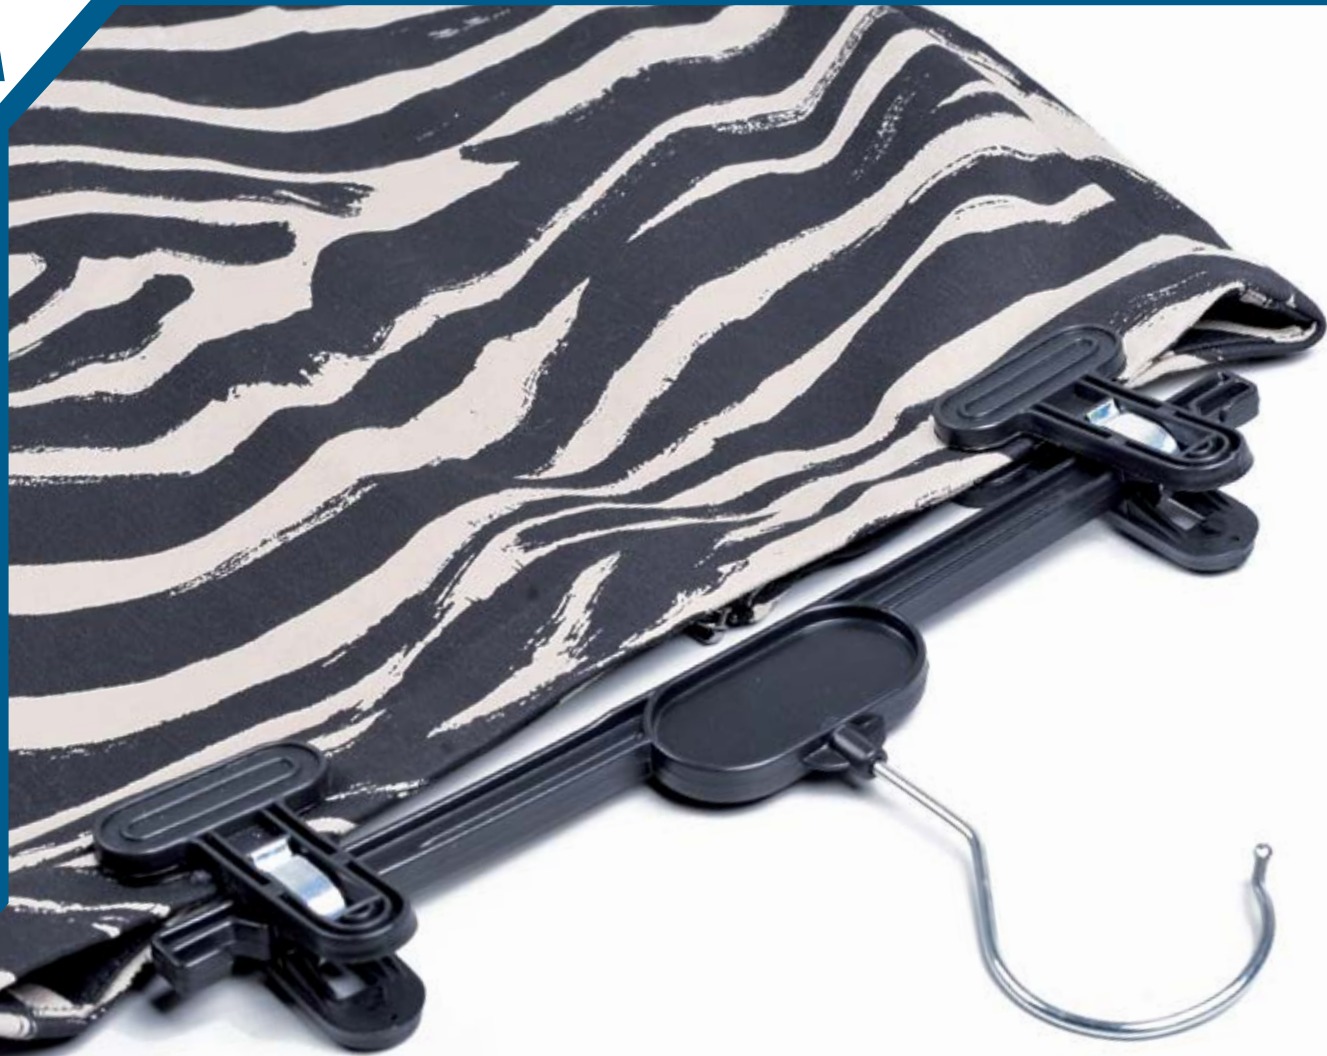

Podstawowy wieszak do spodni

Shaped basic trousers hanger
Hosenbügel Standard
Базовая вешалка для брюк

		N°				
HP33	75723	33 cm	16,5 cm	0,8 cm	250	
HP40	75733	40 cm	16,5 cm	0,8 cm	200